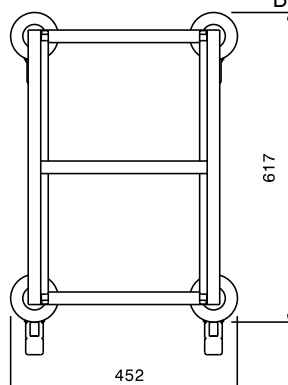

Omschrijving

Punt nr _____

Regaalwagen met 7 paar geleiders voor 1/1 GN
bakken of platen.
capaciteit 7x 1/1-65 GN
geleider afstand 75 mm

Belangrijkste Gegevens

- Frame van vierkante buizen van 25x25 mm, volledig gelast.
- Uitgevoerd met U-vormige anti-kantel geleiders, met een opstaande rand aan elk uiteinde.
- Biedt plaats aan 1/1 GN containers.
- Vier zwenkwielen Ø125 mm, waarvan 2 met rem, voorzien van kunststof bumpers.

Constructie

- Volledig vervaardigd uit roestvrijstaal AISI 304.

Gekeurd: _____

Front aanzicht

Zij aanzicht

Boven aanzicht

Algemene Gegevens:

Afmetingen, extern, breedte:	
361252 (CTR71)	452 mm
Afmetingen, extern, diepte:	617 mm
Afmetingen, extern, hoogte:	830 mm
Wiel materiaal:	Zink
Wiel diameter:	Ø 125
Gewicht, netto:	13 kg