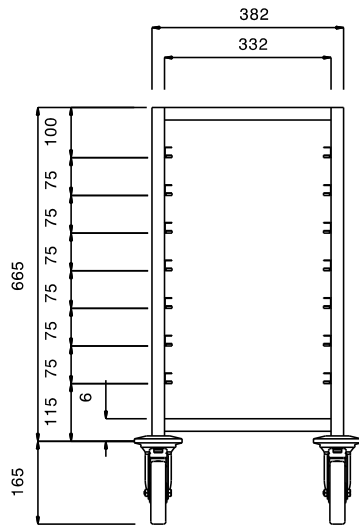

Omschrijving

Punt nr _____

Regaalwagen met 7 paar geleiders voor 1/1 GN
bakken of platen.
capaciteit 7x 1/1-65 GN
geleider afstand 75 mm

Belangrijkste Gegevens

- Frame van vierkante buizen van 25x25 mm, volledig gelast.
- Uitgevoerd met U-vormige anti-kantel geleiders, met een opstaande rand aan elk uiteinde.
- Biedt plaats aan 1/1 GN containers.
- Vier zwenkwielen Ø125 mm, waarvan 2 met rem, voorzien van kunststof bumpers.

Constructie

- Volledig vervaardigd uit roestvrijstaal AISI 304.

Gekeurd: _____

Front aanzicht

Zij aanzicht

Boven aanzicht

Algemene Gegevens:

Afmetingen, extern, breedte:	
361252 (CTR71)	452 mm
Afmetingen, extern, diepte:	617 mm
Afmetingen, extern, hoogte:	830 mm
Wiel materiaal:	Zink
Wiel diameter:	Ø 125
Gewicht, netto:	13 kg