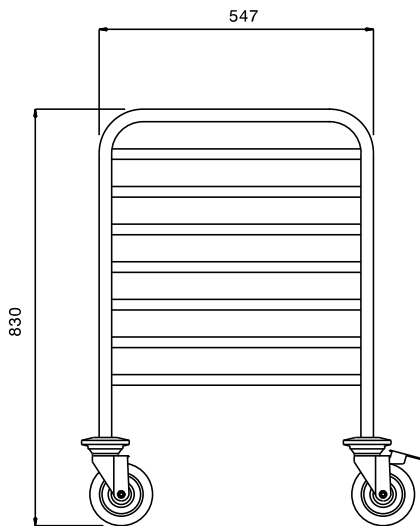

Omschrijving

Punt nr _____

Regaalwagen met 7 paar geleiders voor 1/1 GN
bakken of platen.
capaciteit 7x 1/1-65 GN
geleider afstand 75 mm

Belangrijkste Gegevens

- Frame van vierkante buizen van 25x25 mm, volledig gelast.
- Uitgevoerd met U-vormige anti-kantel geleiders, met een opstaande rand aan elk uiteinde.
- Biedt plaats aan 1/1 GN containers.
- Vier zwenkwielen Ø125 mm, waarvan 2 met rem, voorzien van kunststof bumpers.

Constructie

- Volledig vervaardigd uit roestvrijstaal AISI 304.

Gekeurd: _____

Front aanzicht

Zij aanzicht

Boven aanzicht

Algemene Gegevens:

Afmetingen, extern, breedte:	
361252 (CTR71)	452 mm
Afmetingen, extern, diepte:	617 mm
Afmetingen, extern, hoogte:	830 mm
Wiel materiaal:	Zink
Wiel diameter:	Ø 125
Gewicht, netto:	13 kg